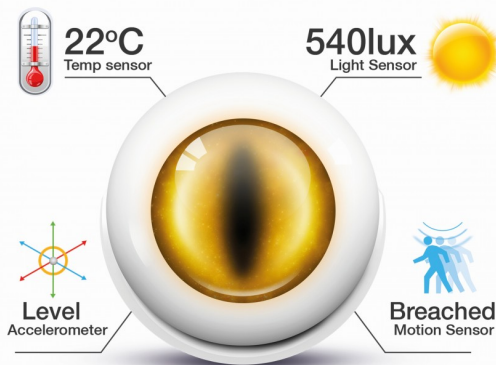

Motion Sensor

Мультисенсор FIBARO Motion Sensor использует беспроводную технологию «умного дома» Z-Wave. Помимо обнаружения движения, это маленькое устройство имеет встроенный датчик для измерения температуры окружающего воздуха, акселерометр для обнаружения несанкционированного доступа к устройству, а также сенсор освещенности для измерения интенсивности света. Многоцветный светодиодный индикатор сигнализирует об обнаружении движения и значении текущей температуры в помещении. Регулируемая чувствительность датчика движения позволяет использовать его в разных применениях.