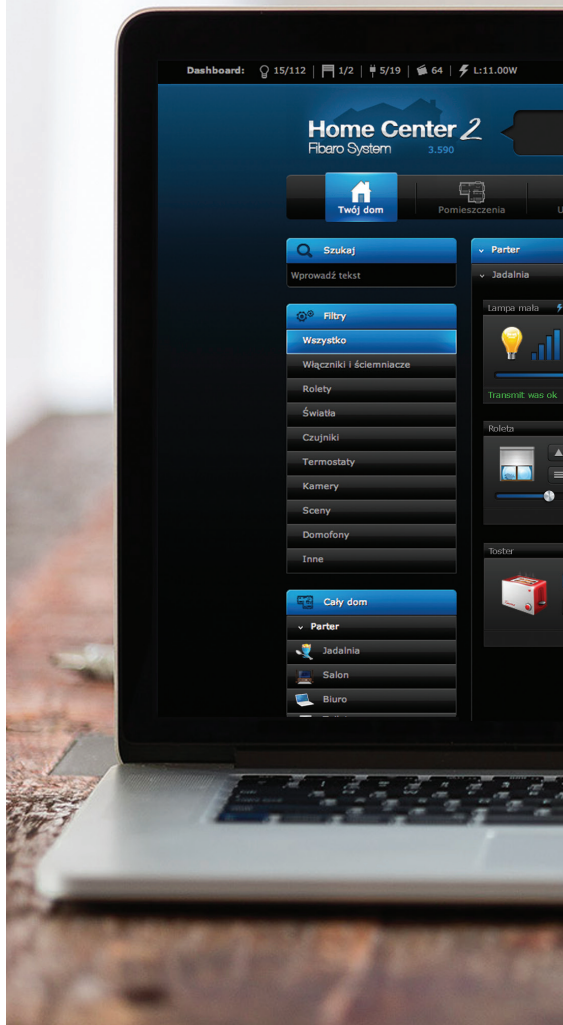

Умный дом без ремонта и проводов

**Совместима с Apple HomeKit
и технологией Z-Wave**

**Г. БРЕСТ, УЛ.КАРЬЕРНАЯ 12
ТЦ "БУДАУНІЧЫ РАЙ" ПАВ. 213**

**ТЕЛ. +375 (33) 638-38-08
Z-WAVE.BY**

O FIBARO

На сегодняшний день система FIBARO является лучшим решением автоматизации зданий из доступных на рынке. Она предлагает неинвазивный процесс установки, что избавляет от необходимости использовать метры кабеля. Наши миниатюрные модули могут быть установлены в любой коробке настенного переключателя, за выключателем, выключателем роллет, и т.д., и совместимы с любой электрической системой. Устройства Fibaro не подключаются навсегда к инфраструктуре дома. Хотите сделать ремонт в вашей квартире, снести некоторые стены и изменить концепцию дизайна интерьера... Это не проблема. Просто сделайте это. Достаточно снять модуль со стены и установить его в новом месте.

Интуитивно понятный интерфейс, чрезвычайно дружественный к пользователю

Home Center 2 и Home Center Lite имеют четкий, простой и удобный интерфейс, который позволяет контролировать и управлять своим домом или офисом. Пользователь имеет возможность управлять системой FIBARO с помощью телефона, планшетного ПК или компьютера удаленно из любой точки мира. Приложения, используемые для контроля Вашего "Умного дома" были разработаны для iOS и Android.

Home Center 2

Home Center 2 является быстрым, эффективным и высокомоощным устройством, которое используется для управления ситемой FIBARO. Home Center 2 взаимодействует с 230 сенсорами и датчиками, использующими протокол беспроводной связи Z-Wave. Работа блока управления FIBARO защищена системой резервного копирования и восстановления данных - данные автоматически сохраняются на флешку в корпусе. С помощью интерфейса конфигурации пользователя в Home Center 2, Вы можете создавать различные преднастроенные сцены. Home Center 2 поддерживает функциональные возможности IP-телефонии и видео-домофона.