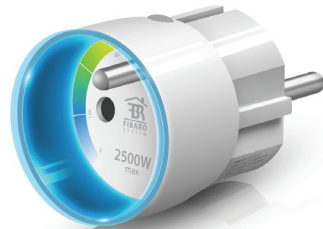

Wall Plug

Вставной выключатель FIBARO FIBFGWPF-102 на данный момент самый продвинутый из всех аналогичных устройств. Данный выключатель можно применить в любом месте Вашего дома, где есть необходимость и желание управлять электрическими устройствами, и/или проводить мониторинг энергопотребления.

Управляет:

Проектор

Кофеварка

Телевизор

Утюг

Лампы, торшеры