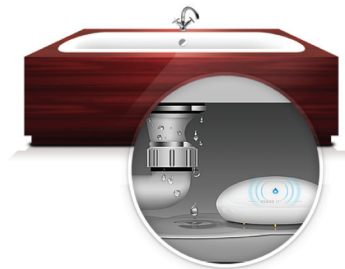

Управляет:

Детектор движения

Детектор дыма

Инфракрасный детектор

Сирена

Door / Window Sensor

FIBARO Door / Window Sensor - это универсальный беспроводной, работающий на батарейках магнитный датчик открытия двери или окна. Разработан для использования с дверьми, окнами, гаражными воротами, в системах домашней автоматизации, безопасности и мониторинга.

Управляет:

Двери

Окна

Гаражные двери

Ворота

Различные цвета:

Flood Sensor

Датчик затопления — FIBARO Flood Sensor имеет футуристический дизайн и, не смотря на свой компактный размер, располагает большим количеством дополнительных функций. Это уникальное устройство обеспечит Вашу безопасность и безопасность Вашей семьи. Благодаря передовой технологии и точности, датчик FIBARO Flood Sensor предупредит Вас об угрозе затопления, о быстром повышении или падении температуры. Нужно заметить, что нет необходимости в профессиональной установке этого прибора.

Smoke Sensor

Z-Wave датчик дыма FIBARO Smoke Sensor является универсальным оптическим Z-Wave датчиком дыма. Устройство может питаться как внешним источником постоянного тока (12 или 24 В), так и от встроенного элемента питания (время автономной работы до 3 лет). Внутренний оптический датчик обнаруживает дым на ранней стадии пожара еще до появления пламени. Кроме того, устройство имеет встроенный датчик температуры, который также может вызвать тревогу после того, как превышен заданный температурный порог.